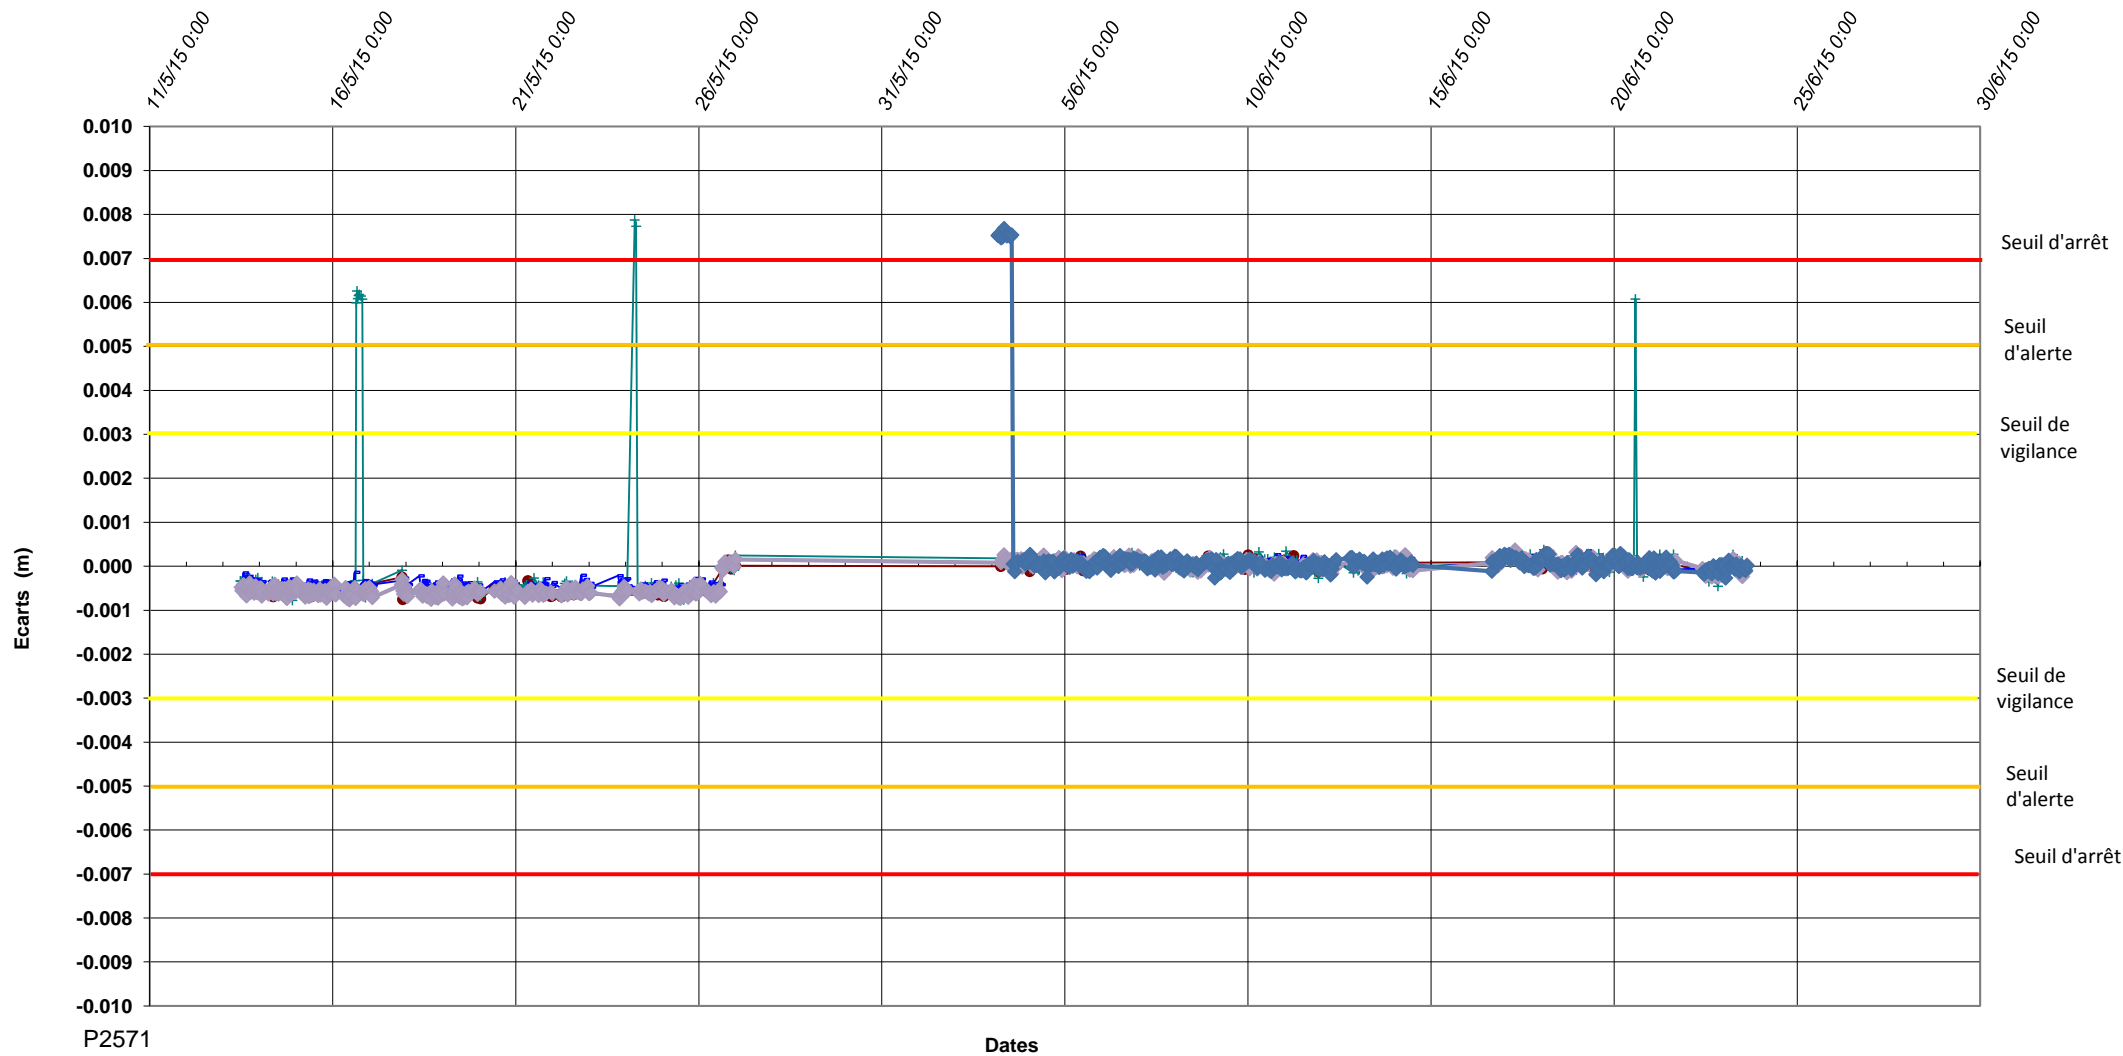

# P2571-M3-PONT DE LEVALLOIS-profil 1-Delta Y

P2571

Dates